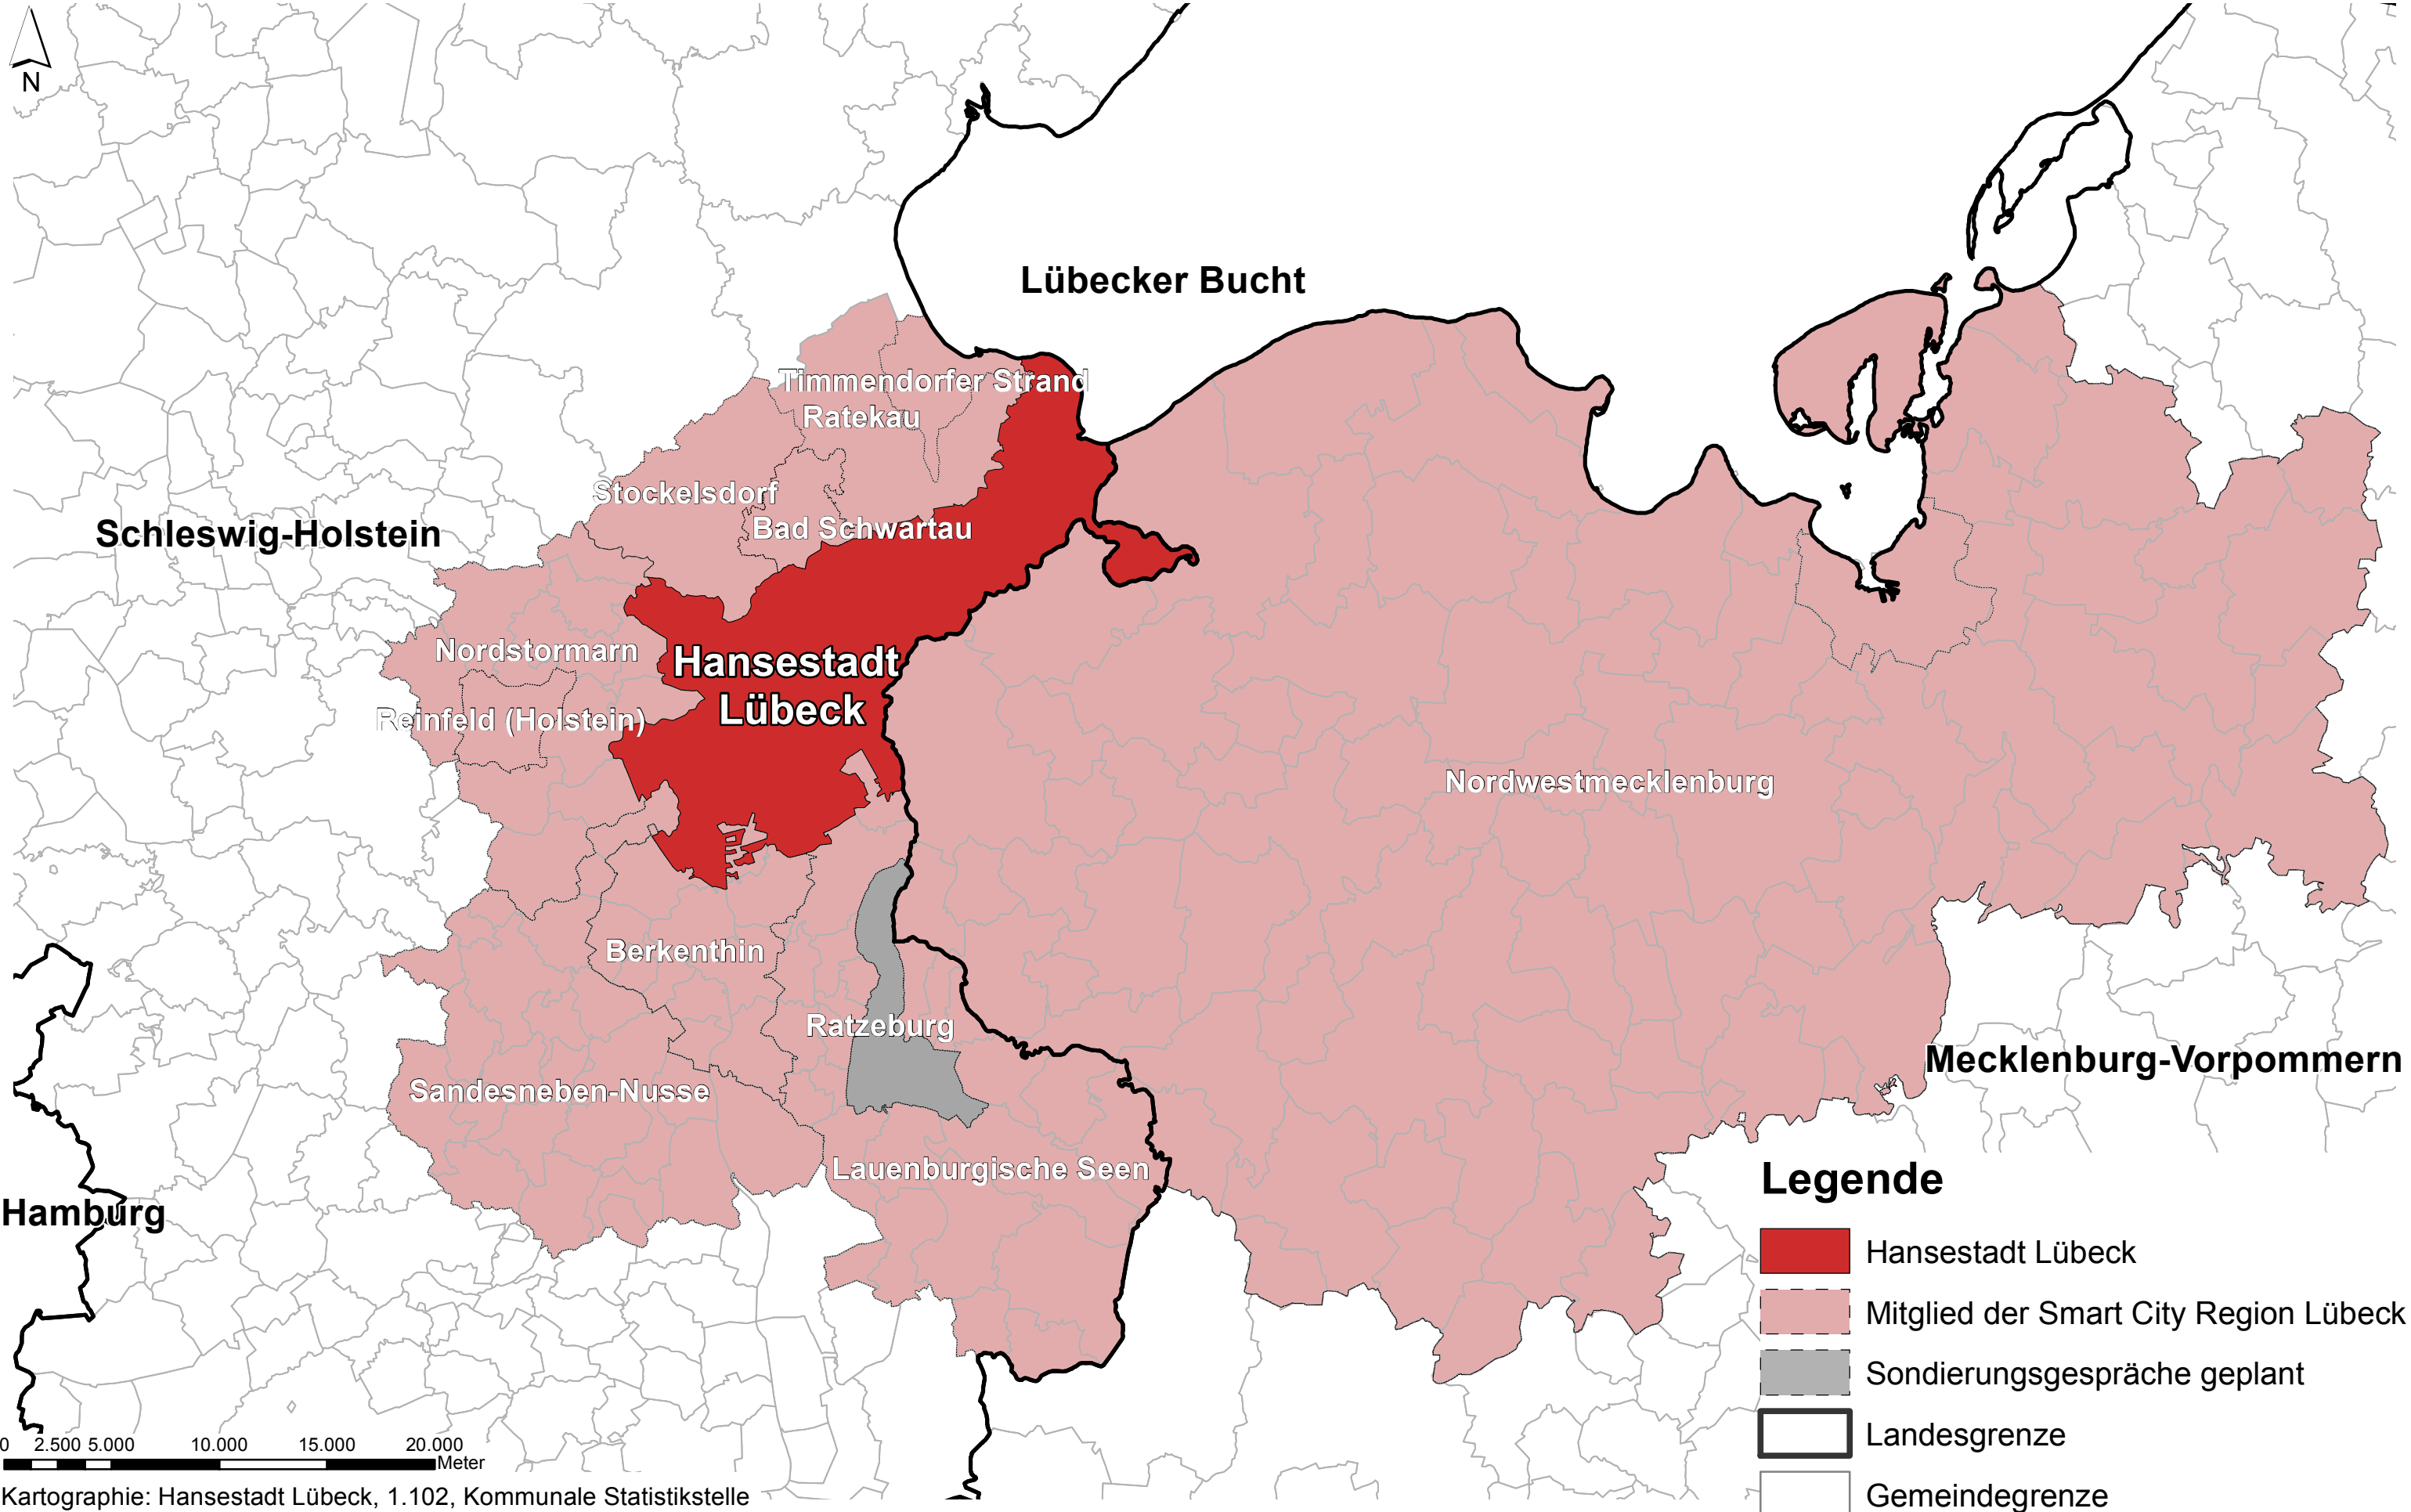

Hansestadt LÜBECK

Smart City Region Lübeck

Kartographie: Hansestadt Lübeck, 1.102, Kommunale Statistikstelle

Legende

-  Hansestadt Lübeck
-  Mitglied der Smart City Region Lübeck
-  Sondierungsgespräche geplant
-  Landesgrenze
-  Gemeindegrenze