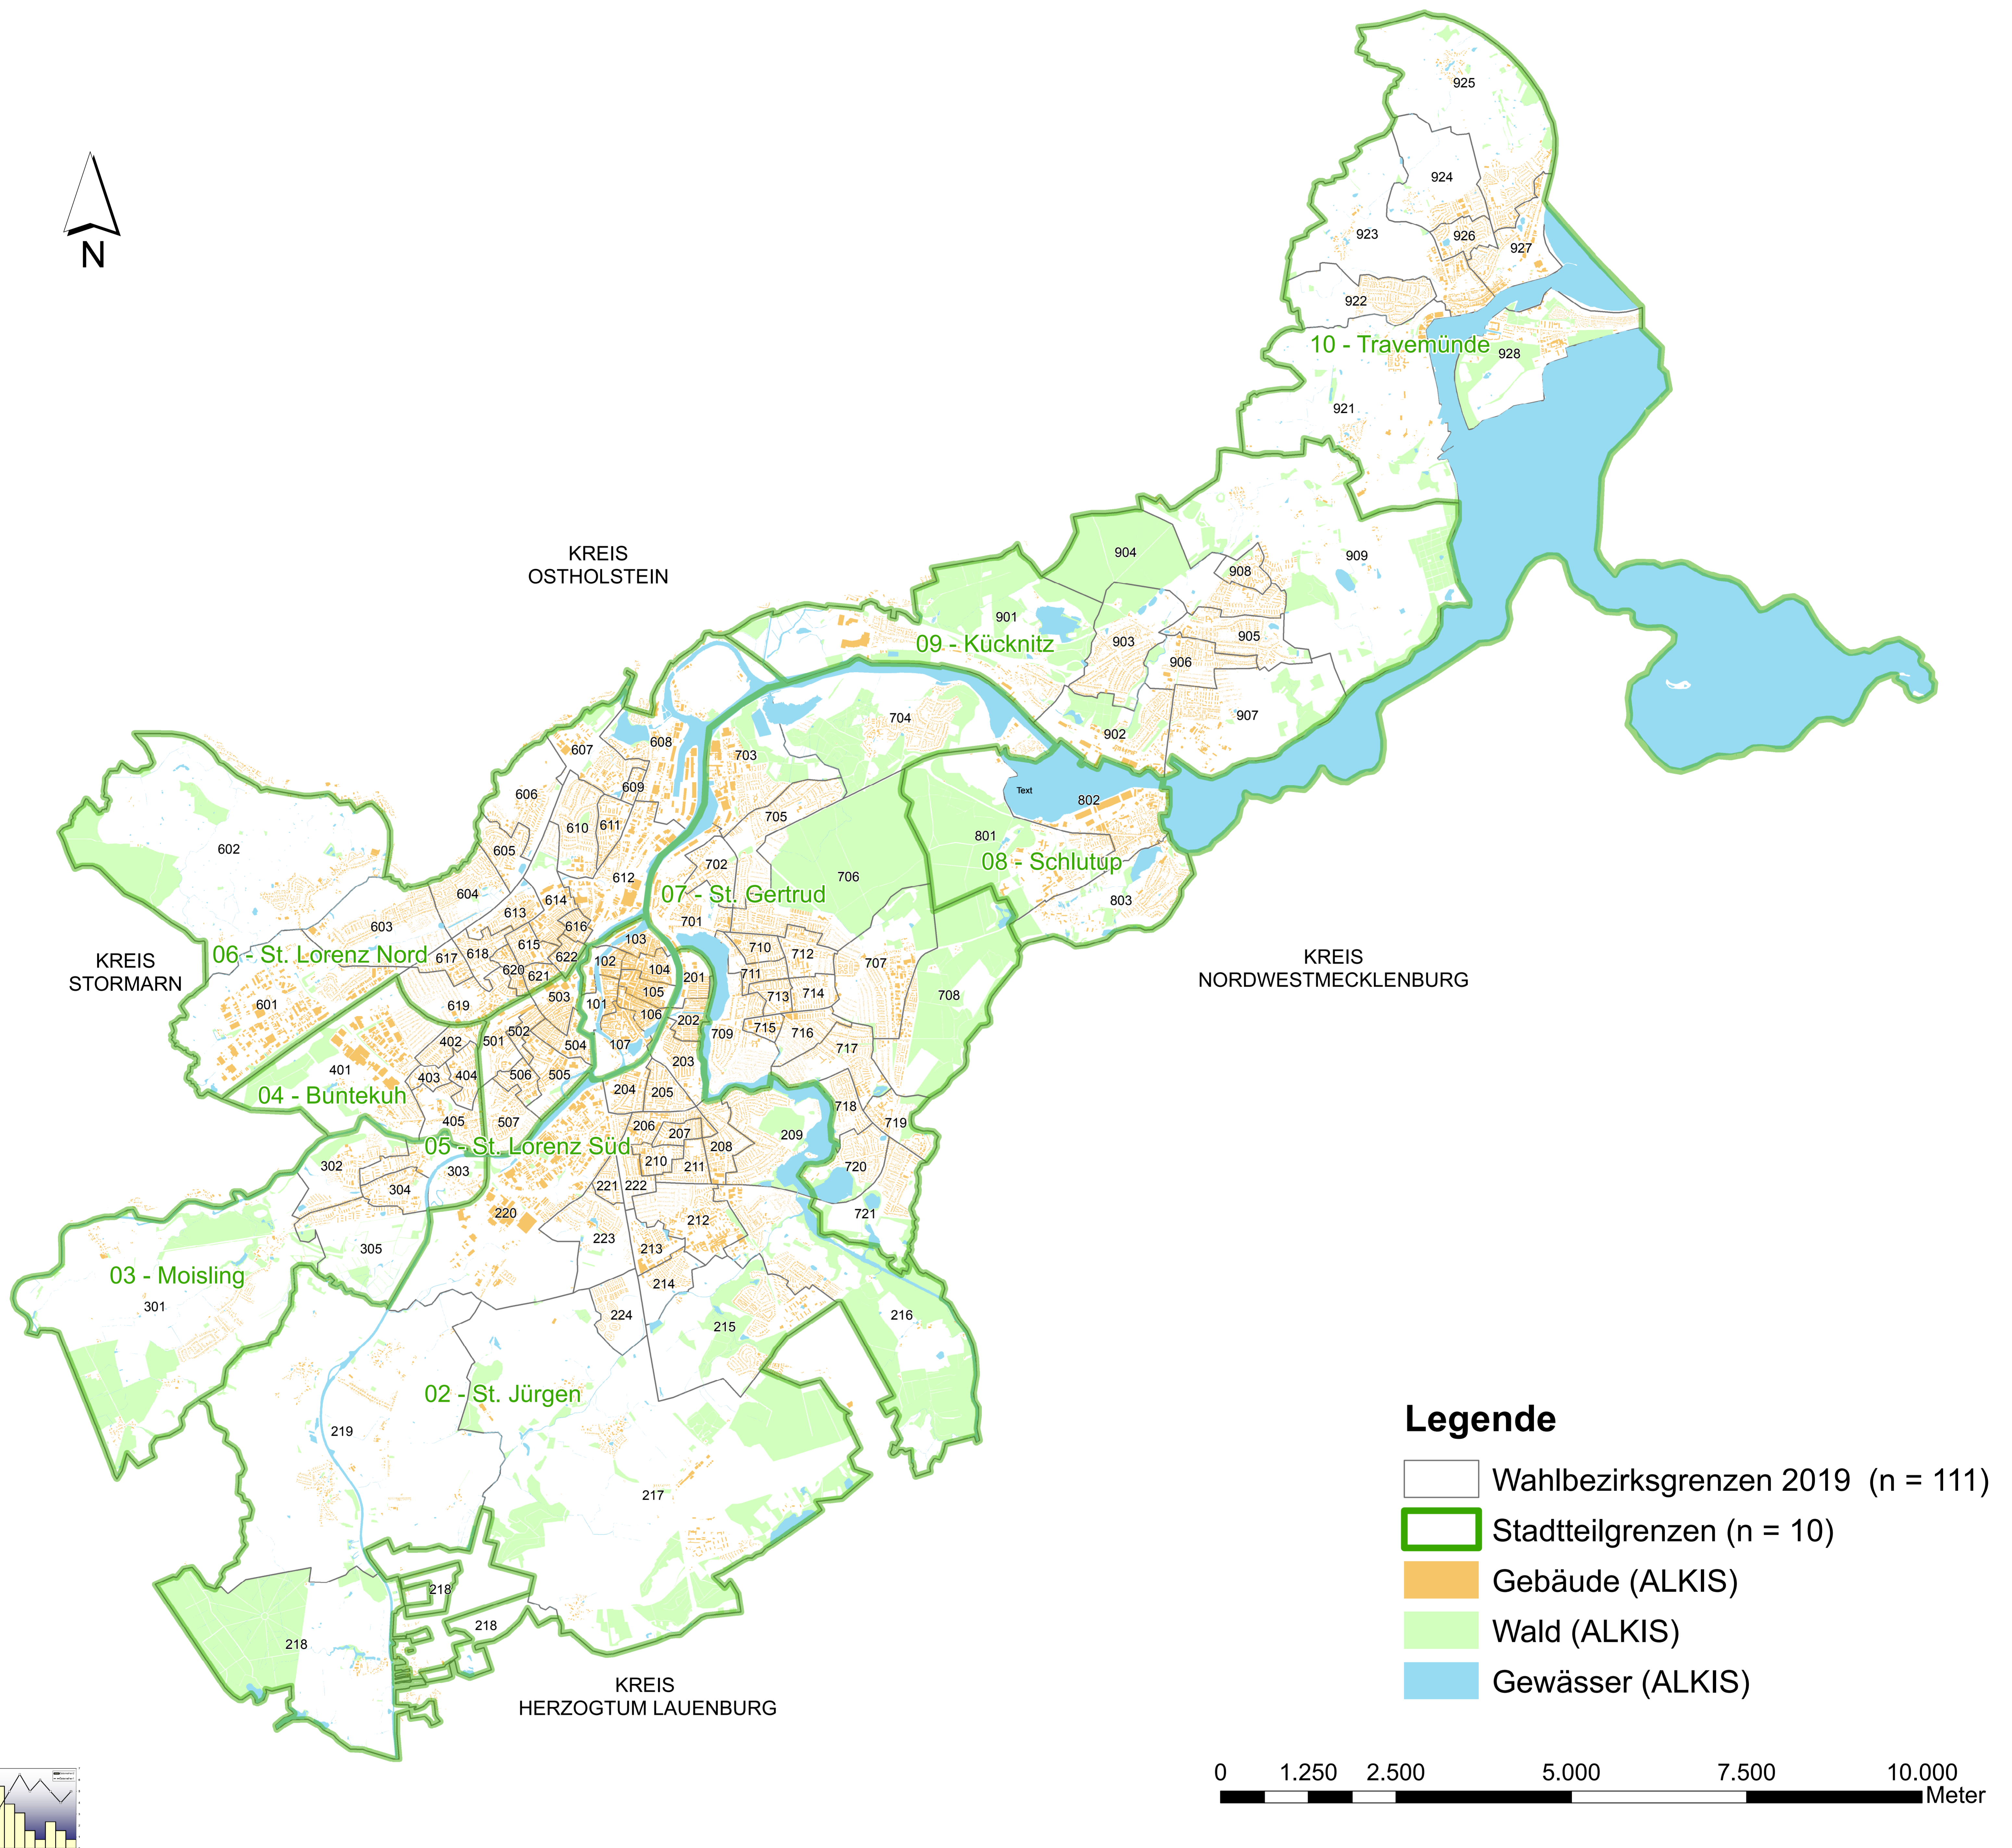

Stadtteile und Wahlbezirke

Die 10 Stadtteile mit den dazugehörigen 111 Wahlbezirken der Europawahl 2019

01 - Innenstadt	101 - 107	06 - St. Lorenz Nord	601 - 622
02 - St. Jürgen	201 - 224	07 - St. Gertrud	701 - 721
03 - Moisling	301 - 305	08 - Schlutup	801 - 803
04 - Buntekuh	401 - 405	09 - Kücknitz	901 - 909
05 - St. Lorenz Süd	501 - 507	10 - Travemünde	921 - 928